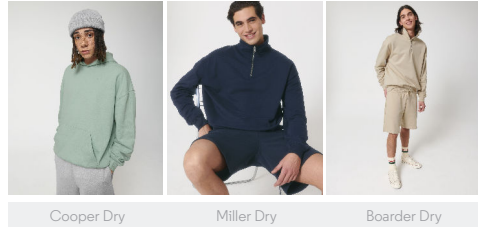

Combo options

WHITES

COLORS

ESSENTIAL

HEATHERS

Shell : Molleton non brossé, 100% Cotton - Organic Carded, Toucher sec, 400 GSM

Printing Specifications

Pour consulter les techniques d'impression appropriées, veuillez télécharger nos Conseils d'impression.